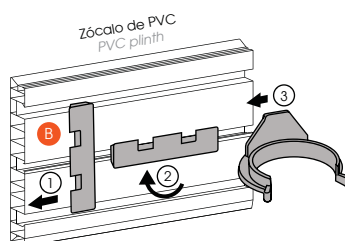

PINZA MULTIUSO

MULTIFUNCTION CLIP

ABS

Ref.	Descripción Description	Color Color	
S3	Pinza multiuso para patas Ø45 mm y Ø50 mm Multifunction clip for legs Ø45 mm y Ø50 mm	Negro Black	1300 ud (100x13)