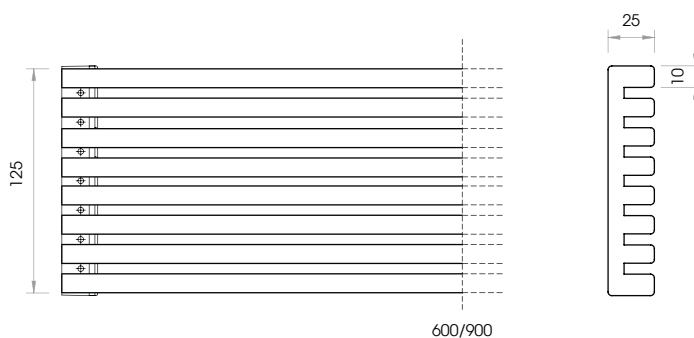

REJILLA PARA HORNO OVEN VENTILATION GRILLE

ALUMINIO

Ref.	Descripción Description	Acabado Finished	
S8-600	Rejillas de horno 8 lamas, 25x125x600 mm Oven ventilation grille 8 slats, 25x125x600 mm	INOX	20 ud
S8-900	Rejillas de horno 8 lamas, 25x125x900 mm Plinth ventilation grille 8 slats, 25x125x900 mm	INOX	20 ud