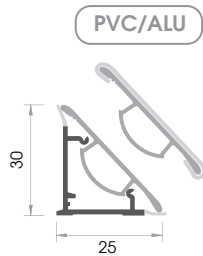

COPETE TRIANGULAR

TRIANGULAR BACKSPASHES