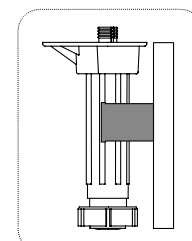

PINZA MULTIUSO

MULTIFUNCTION CLIP

ABS

Ref.	Descripción Description	Color Color	
S3	Pinza multiuso para patas Ø45 mm y Ø50 mm Multifunction clip for legs Ø45 mm y Ø50 mm	Negro Black	1300 ud (100x13)