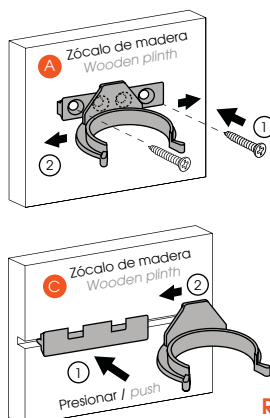

### PATA ECO

ECO LEG

ABS

Gama económica de calidad.

Economic quality range.

Ref.	Descripción Description	Color Color	
S1-8/10	Pata ECO regulable 8-10 cm c/Pivote D13 mm ECO adjustable leg 8-10 cm w/Pivot D13 mm	Negro Black	120 ud (4x30)
S1-10/13	Pata ECO regulable 10-13 cm c/Pivote D13 mm ECO adjustable leg 10-13 cm w/Pivot D13 mm	Negro Black	120 ud (4x30)
S1-13/19	Pata ECO regulable 13-19 cm c/Pivote D13 mm ECO adjustable leg 13-19 cm w/Pivot D13 mm	Negro Black	120 ud (4x30)
S1-17/23	Pata ECO regulable 17-23 cm c/Pivote D13 mm ECO adjustable leg 17-23 cm w/Pivot D13 mm	Negro Black	120 ud (4x30)

### PATA FORZA

FORZA LEG

ABS

Pata adecuada para cualquier necesidad mecánica  
(alzamiento lateral de muebles pesados).

Perfect for any mechanical needs  
(side raiseness of heavy kitchen cabinets).

Ref.	Descripción Description	Color Color	
S2-8/10	Pata FORZA regulable 8-10 cm C/pivote D13 mm FORZA adjustable leg 8-10 cm w/Pivot D13 mm	Negro Black	100 ud (4x25)
S2-10/13	Pata FORZA regulable 10-13 cm C/pivote D13 mm FORZA adjustable leg 10-13 cm w/Pivot D13 mm	Negro Black	100 ud (4x25)
S2-13/19	Pata FORZA regulable 13-19 cm C/pivote D13 mm FORZA adjustable leg 13-19 cm w/Pivot D13 mm	Negro Black	100 ud (4x25)

### PINZA MULTIUSO

MULTIFUNCTION CLIP

ABS

Ref.	Descripción Description	Color Color	
S3	Pinza multiuso para patas Ø45 mm y Ø50 mm Multifunction clip for legs Ø45 mm y Ø50 mm	Negro Black	1300 ud (100x13)