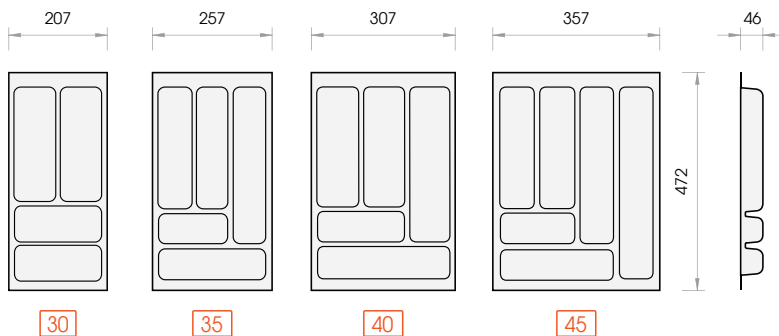

# CUBERTERO

CUTLERY TRAY

ABS

Ref.	Descripción Description	Ancho Width	Fondo Depth	Color Color	
Y3-30	Cubeteros M30 / Cutlery tray M30	207 mm	472 mm	Gris / Gray	15 ud
Y3-35	Cubeteros M35 / Cutlery tray M35	257 mm	472 mm	Gris / Gray	15 ud
Y3-40	Cubeteros M40 / Cutlery tray M40	307 mm	472 mm	Gris / Gray	15 ud
Y3-45	Cubeteros M45 / Cutlery tray M45	357 mm	472 mm	Gris / Gray	15 ud
Y3-50	Cubeteros M50 / Cutlery tray M50	407 mm	472 mm	Gris / Gray	15 ud
Y3-60	Cubeteros M60 / Cutlery tray M60	507 mm	472 mm	Gris / Gray	15 ud
Y3-70	Cubeteros M70 / Cutlery tray M70	607 mm	472 mm	Gris / Gray	15 ud
Y3-80	Cubeteros M80 / Cutlery tray M80	707 mm	472 mm	Gris / Gray	15 ud
Y3-90	Cubeteros M90 / Cutlery tray M90	807 mm	472 mm	Gris / Gray	15 ud
Y3-100	Cubeteros M100 / Cutlery tray M100	907 mm	472 mm	Gris / Gray	10 ud
Y3-120	Cubeteros M120 / Cutlery tray M120	1107 mm	472 mm	Gris / Gray	10 ud