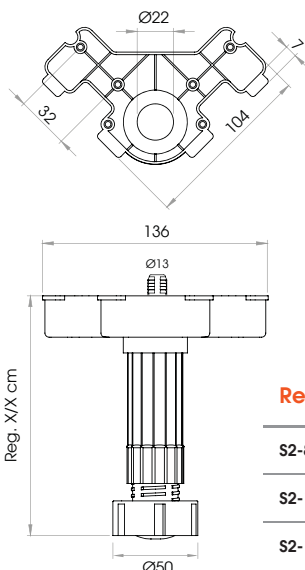

PATA FORZA

FORZA LEG

ABS

Pata adecuada para cualquier necesidad mecánica
(alzamiento lateral de muebles pesados).

Perfect for any mechanical needs
(side raiseness of heavy kitchen cabinets).

Ref.	Descripción Description	Color Color	
S2-8/10	Pata FORZA regulable 8-10 cm C/pivote D13 mm FORZA adjustable leg 8-10 cm w/Pivot D13 mm	Negro Black	100 ud (4x25)
S2-10/13	Pata FORZA regulable 10-13 cm C/pivote D13 mm FORZA adjustable leg 10-13 cm w/Pivot D13 mm	Negro Black	100 ud (4x25)
S2-13/19	Pata FORZA regulable 13-19 cm C/pivote D13 mm FORZA adjustable leg 13-19 cm w/Pivot D13 mm	Negro Black	100 ud (4x25)