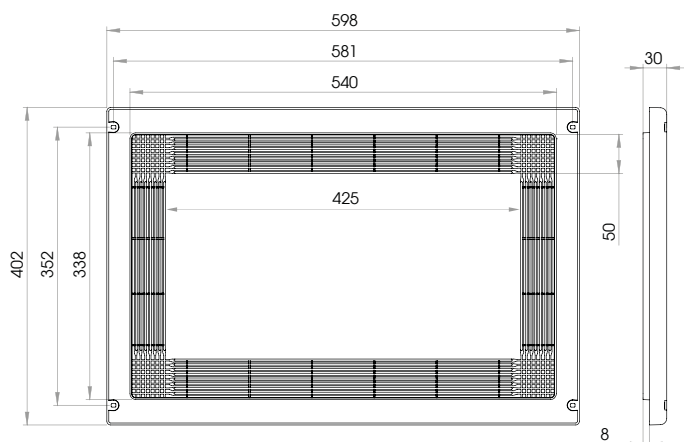

MARCO MICROONDAS RECORTABLE CUT-OUT MICROWAVE FRAME

ABS

Recortable a todas las medidas del mercado. Acabado Inox Antihuellas.
Possibility to cut for adapting to any microwave market size. Inox finish with fingerprints treatment.

Ref.	Descripción Description	Color Color	
S9	Marco de microondas recortable 598x402 mm Cut-out microwave frame 598x402 mm	INOX	12 ud