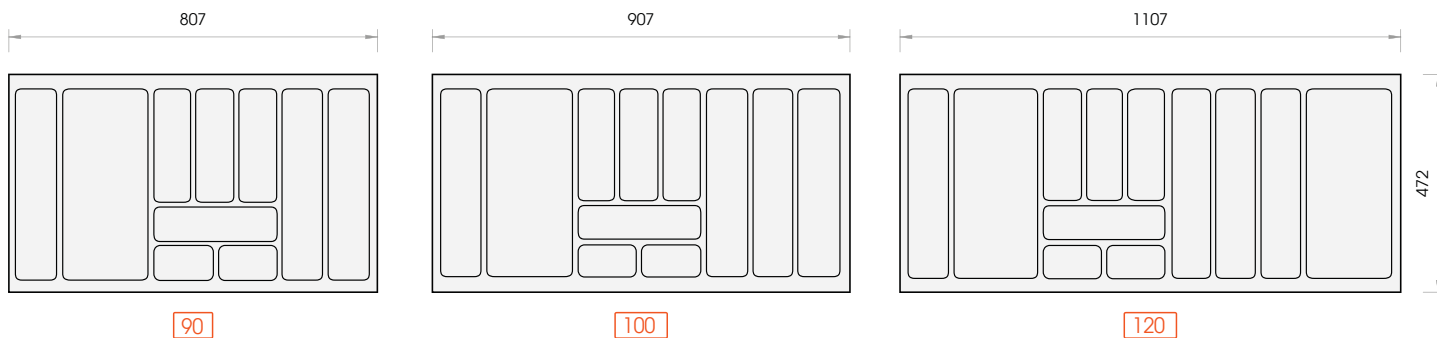

# CUBERTERO

CUTLERY TRAY

ABS

Ref.	Descripción Description	Ancho Width	Fondo Depth	Color Color	
Y3-30	Cubeteros M30 / Cutlery tray M30	207 mm	472 mm	Gris / Gray	15 ud
Y3-35	Cubeteros M35 / Cutlery tray M35	257 mm	472 mm	Gris / Gray	15 ud
Y3-40	Cubeteros M40 / Cutlery tray M40	307 mm	472 mm	Gris / Gray	15 ud
Y3-45	Cubeteros M45 / Cutlery tray M45	357 mm	472 mm	Gris / Gray	15 ud
Y3-50	Cubeteros M50 / Cutlery tray M50	407 mm	472 mm	Gris / Gray	15 ud
Y3-60	Cubeteros M60 / Cutlery tray M60	507 mm	472 mm	Gris / Gray	15 ud
Y3-70	Cubeteros M70 / Cutlery tray M70	607 mm	472 mm	Gris / Gray	15 ud
Y3-80	Cubeteros M80 / Cutlery tray M80	707 mm	472 mm	Gris / Gray	15 ud
Y3-90	Cubeteros M90 / Cutlery tray M90	807 mm	472 mm	Gris / Gray	15 ud
Y3-100	Cubeteros M100 / Cutlery tray M100	907 mm	472 mm	Gris / Gray	10 ud
Y3-120	Cubeteros M120 / Cutlery tray M120	1107 mm	472 mm	Gris / Gray	10 ud