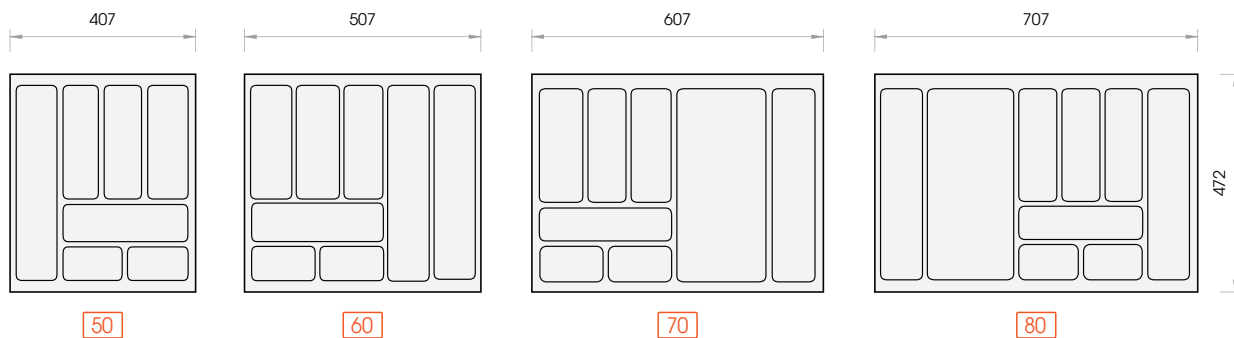

# CUBERTERO

CUTLERY TRAY

ABS

Ref.	Descripción Description	Ancho Width	Fondo Depth	Color Color	
Y3-30	Cubeteros M30 / Cutlery tray M30	207 mm	472 mm	Gris / Gray	15 ud
Y3-35	Cubeteros M35 / Cutlery tray M35	257 mm	472 mm	Gris / Gray	15 ud
Y3-40	Cubeteros M40 / Cutlery tray M40	307 mm	472 mm	Gris / Gray	15 ud
Y3-45	Cubeteros M45 / Cutlery tray M45	357 mm	472 mm	Gris / Gray	15 ud
Y3-50	Cubeteros M50 / Cutlery tray M50	407 mm	472 mm	Gris / Gray	15 ud
Y3-60	Cubeteros M60 / Cutlery tray M60	507 mm	472 mm	Gris / Gray	15 ud
Y3-70	Cubeteros M70 / Cutlery tray M70	607 mm	472 mm	Gris / Gray	15 ud
Y3-80	Cubeteros M80 / Cutlery tray M80	707 mm	472 mm	Gris / Gray	15 ud
Y3-90	Cubeteros M90 / Cutlery tray M90	807 mm	472 mm	Gris / Gray	15 ud
Y3-100	Cubeteros M100 / Cutlery tray M100	907 mm	472 mm	Gris / Gray	10 ud
Y3-120	Cubeteros M120 / Cutlery tray M120	1107 mm	472 mm	Gris / Gray	10 ud