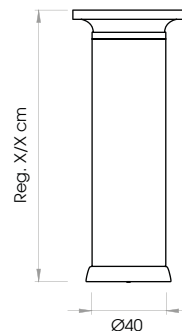

### PATA CUADRADA

SQUARE LEG

ALU

X = 100/120/150/160/200 mm

Ref.	Descripción Description	Color Color	
S4-100	Pata cuadrada 40x40 C/base triangular 80x80, H100 mm Square leg 40x40 w/triangular base 80x80, H100 mm	Plata mate Matt silver	100 ud
S4-120	Pata cuadrada 40x40 C/base triangular 80x80, H120 mm Square leg 40x40 w/triangular base 80x80, H120 mm	Plata mate Matt silver	100 ud
S4-150	Pata cuadrada 40x40 C/base triangular 80x80, H150 mm Square leg 40x40 w/triangular base 80x80, H150 mm	Plata mate Matt silver	100 ud
S4-160	Pata cuadrada 40x40 C/base triangular 80x80, H160 mm Square leg 40x40 w/triangular base 80x80, H160 mm	Plata mate Matt silver	100 ud
S4-200	Pata cuadrada 40x40 C/base triangular 80x80, H200 mm Square leg 40x40 w/triangular base 80x80, H200 mm	Plata mate Matt silver	100 ud

### PATA CILINDRICA

CYLINDRICAL LEG

ALU

X = 100/120/150 mm

Regulación superior de hasta 25 mm.

Regulation up to 25 mm.

Ref.	Descripción Description	Color Color	
S5-10/13	Pata cilíndrica Ø40 mm regulable 10-13 cm Cylindrical leg Ø40 mm adjustable 10-13 cm	Plata mate Matt silver	100 ud
S5-12/15	Pata cilíndrica Ø40 mm regulable 12-15 cm Cylindrical leg Ø40 mm adjustable 12-15 cm	Plata mate Matt silver	100 ud
S5-15/17	Pata cilíndrica Ø40 mm regulable 15-17 cm Cylindrical leg Ø40 mm adjustable 15-17 cm	Plata mate Matt silver	100 ud