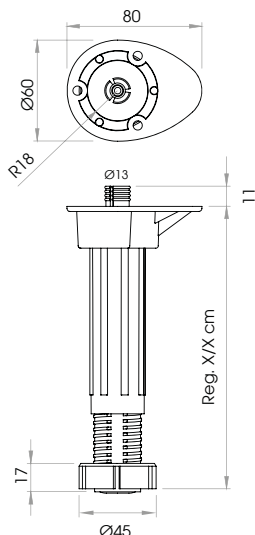

PATAS NIVELADORAS PARA COCINA

PLINTH FEET FOR KITCHEN

PATA ECO

ECO LEG

ABS

Gama económica de calidad.

Economic quality range.

Ref.	Descripción Description	Color Color	
S1-8/10	Pata ECO regulable 8-10 cm c/Pivote D13 mm ECO adjustable leg 8-10 cm w/Pivot D13 mm	Negro Black	120 ud (4x30)
S1-10/13	Pata ECO regulable 10-13 cm c/Pivote D13 mm ECO adjustable leg 10-13 cm w/Pivot D13 mm	Negro Black	120 ud (4x30)
S1-13/19	Pata ECO regulable 13-19 cm c/Pivote D13 mm ECO adjustable leg 13-19 cm w/Pivot D13 mm	Negro Black	120 ud (4x30)
S1-17/23	Pata ECO regulable 17-23 cm c/Pivote D13 mm ECO adjustable leg 17-23 cm w/Pivot D13 mm	Negro Black	120 ud (4x30)