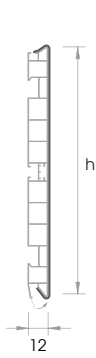

### PATA CUADRADA

SQUARE LEG

ALU

X = 100/120/150/160/200 mm

Ref.	Descripción Description	Color Color	
S4-100	Pata cuadrada 40x40 C/base triangular 80x80, H100 mm Square leg 40x40 w/triangular base 80x80, H100 mm	Plata mate Matt silver	100 ud
S4-120	Pata cuadrada 40x40 C/base triangular 80x80, H120 mm Square leg 40x40 w/triangular base 80x80, H120 mm	Plata mate Matt silver	100 ud
S4-150	Pata cuadrada 40x40 C/base triangular 80x80, H150 mm Square leg 40x40 w/triangular base 80x80, H150 mm	Plata mate Matt silver	100 ud
S4-160	Pata cuadrada 40x40 C/base triangular 80x80, H160 mm Square leg 40x40 w/triangular base 80x80, H160 mm	Plata mate Matt silver	100 ud
S4-200	Pata cuadrada 40x40 C/base triangular 80x80, H200 mm Square leg 40x40 w/triangular base 80x80, H200 mm	Plata mate Matt silver	100 ud

### PATA CILINDRICA

CYLINDRICAL LEG

ALU

X = 100/120/150 mm

Regulación superior de hasta 25 mm.

Regulation up to 25 mm.

Ref.	Descripción Description	Color Color	
S5-10/13	Pata cilíndrica Ø40 mm regulable 10-13 cm Cylindrical leg Ø40 mm adjustable 10-13 cm	Plata mate Matt silver	100 ud
S5-12/15	Pata cilíndrica Ø40 mm regulable 12-15 cm Cylindrical leg Ø40 mm adjustable 12-15 cm	Plata mate Matt silver	100 ud
S5-15/17	Pata cilíndrica Ø40 mm regulable 15-17 cm Cylindrical leg Ø40 mm adjustable 15-17 cm	Plata mate Matt silver	100 ud

### ZÓCALO

PLINTH

PVC/ALU

Tira: 4m  
Strip: 4m

Ref.	Descripción Description	Altura Height	
Y1-100	Zócalo PVC revestido en Aluminio cepillado, H100 mm PVC plinth Aluminium wrapping - brushed, H100 mm	100 mm	11 tiras / strips
Y1-120	Zócalo PVC revestido en Aluminio cepillado, H120 mm PVC plinth Aluminium wrapping - brushed, H120 mm	120 mm	10 tiras / strips
Y1-150	Zócalo PVC revestido en Aluminio cepillado, H150 mm PVC plinth Aluminium wrapping - brushed, H150 mm	150 mm	9 tiras / strips
Y1-170	Zócalo PVC revestido en Aluminio cepillado, H170 mm PVC plinth Aluminium wrapping - brushed, H170 mm	170 mm	8 tiras / strips