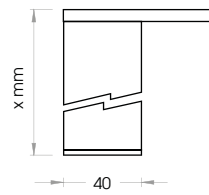

### PATA CUADRADA

SQUARE LEG

ALU

X = 100/120/150/160/200 mm

Ref.	Descripción Description	Color Color	
S4-100	Pata cuadrada 40x40 C/base triangular 80x80, H100 mm Square leg 40x40 w/triangular base 80x80, H100 mm	Plata mate Matt silver	100 ud
S4-120	Pata cuadrada 40x40 C/base triangular 80x80, H120 mm Square leg 40x40 w/triangular base 80x80, H120 mm	Plata mate Matt silver	100 ud
S4-150	Pata cuadrada 40x40 C/base triangular 80x80, H150 mm Square leg 40x40 w/triangular base 80x80, H150 mm	Plata mate Matt silver	100 ud
S4-160	Pata cuadrada 40x40 C/base triangular 80x80, H160 mm Square leg 40x40 w/triangular base 80x80, H160 mm	Plata mate Matt silver	100 ud
S4-200	Pata cuadrada 40x40 C/base triangular 80x80, H200 mm Square leg 40x40 w/triangular base 80x80, H200 mm	Plata mate Matt silver	100 ud